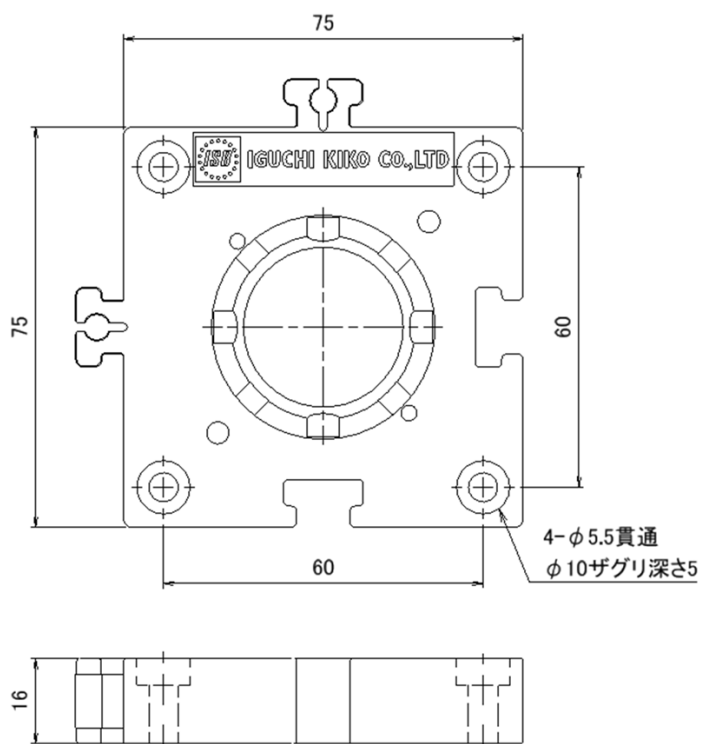

取扱説明書

Piece Peace Puzzle

型式

PZ-75

この度は弊社製品をお買い上げいただき、まことにありがとうございました。
安全に長くご使用いただくため、この取扱説明書をよくお読みになり、
正しくご使用ください。

■概要

本製品はパズル形状により自由に組合せをすることが可能です。搬送部分もボールトランスファー、もしくはローラータイプから選択でき、幅広い搬送ラインへ対応することができます。

■製品仕様

製品重量 : 33g

使用荷重 : 20kgf 以下

主要材質

本体 : ABS

ボール部 : スチール

製品サイズ

■安全上のご注意

本項では製品を安全にご使用いただくための注意点について説明しています。製品の破損や故障、人や物に対する損害を未然に避けるためご使用前によくお読みのうえ、正しくご使用ください。また、表示内容を見逃して誤った使用をされた場合に生じる危害や損害については、負担を負いかねますのでご了承ください。