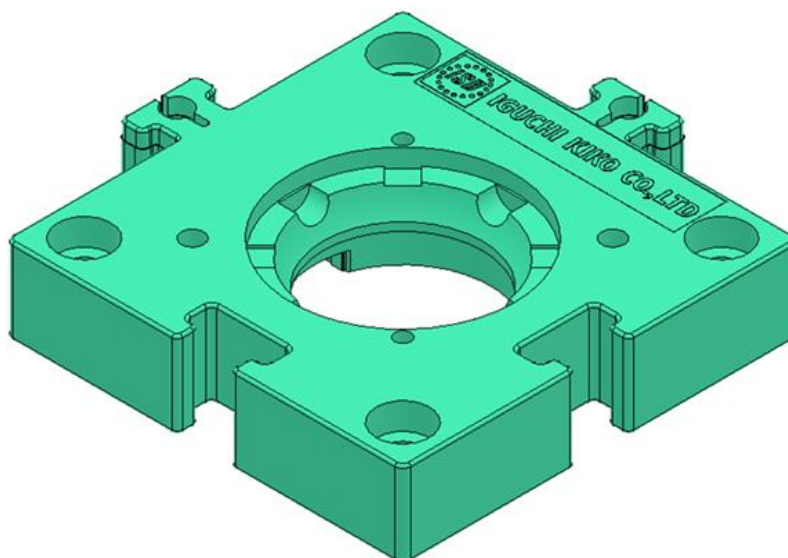

取扱説明書

Piece Peace Puzzle

型式

PZ-75

この度は弊社製品をお買い上げいただき、まことにありがとうございました。
安全に長くご使用いただくため、この取扱説明書をよくお読みになり、
正しくご使用ください。

■概要

本製品はパズル形状により自由に組合せをすることが可能です。搬送部分もボールトランスファー、もしくはローラータイプから選択でき、幅広い搬送ラインへ対応することができます。

■製品仕様

製品重量 : 33g

使用荷重 : 20kgf 以下

主要材質

本体 : ABS

ボール部 : スチール

製品サイズ

■安全上のご注意

本項では製品を安全にご使用いただくための注意点について説明しています。製品の破損や故障、人や物に対する損害を未然に避けるためご使用前によくお読みのうえ、正しくご使用ください。また、表示内容を見逃して誤った使用をされた場合に生じる危害や損害については、負担を負いかねますのでご了承ください。

- 製品仕様の使用荷重を超える重量の積載
- 製品同士を連結させて使用する場合、同じ高さにしっかりと連結できていることを確認してください。
- 別売りのボルトトランスファーを取り付けるにはタッピングネジを使用します。
後述の

■メンテナンス

長らくお使いいただくと、ワーク重量の負荷によりリフトレバーの動きが渋くなる場合があります。そのような現象が現れましたら、ワークのない状態でレバーのロッドとハウジングの際に機械摺動用のグリースを塗布してください。