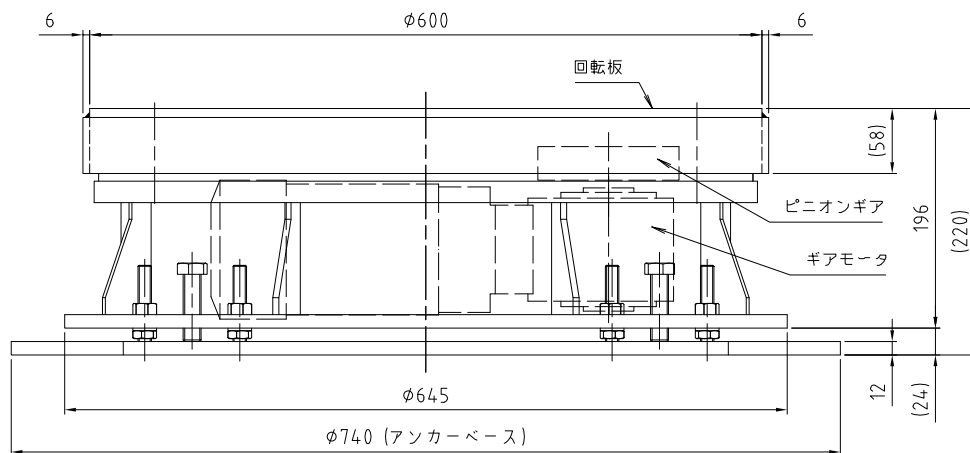

ターンテーブル 制御盤兼操作盤  
(ケーブル長さ:5m)

ISB-S-06H 標準仕様

ターンテーブル寸法	外径	φ600mm (積載面)
	高さ	220mm
最大積載荷重		3000kg
動作	旋回方向	正転・逆転
	回転数	1~7 r.p.m.
駆動用ギヤモータ (ブレーキ無し)		0.4kW 減速比1/160 三相 3P 200V級
表面塗装処理		青色 (弊社標準色)
装置質量		180kg