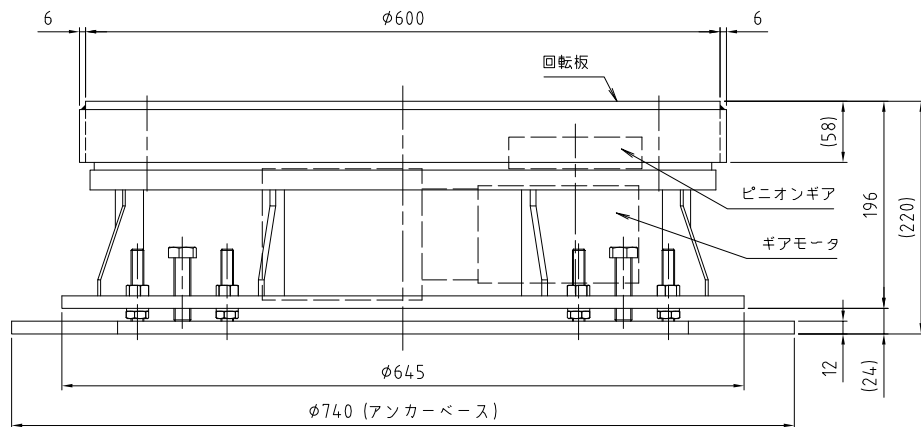

ターンテーブル 制御盤兼操作盤  
(ケーブル長さ:5m)

ISB-S-06 標準仕様

ターンテーブル寸法	外径	φ 600mm (積載面)
	高さ	220mm
最大積載荷重		3000kg
動作	旋回方向	正転・逆転
	回転数	0.5~3.5 r.p.m.
駆動用ギヤモータ (ブレーキ無し)		0.2kw 減速比1/120 三相 3P 200V級
表面塗装処理		青色(弊社標準色)
装置質量		178kg