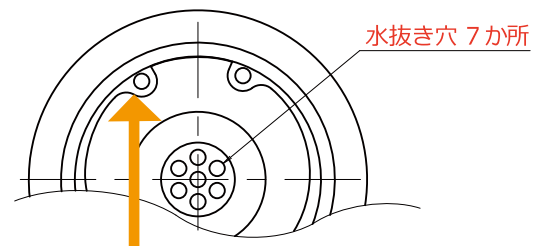

メインボール：SUJ2

サブボール：SUJ2

本体：S45C

受け皿：SCM415

製品の特長

埋め込み式となり、取付高さを低く抑えることが可能。
ゴミ排出機能を搭載することで回転不具合が起こりにくい。
他社製品と違い、定期的なオーバーホールが可能な構造。

※スナップリングをはずすと簡単に分解できます。

国内外問わず、空港内設備に多く使用されています。