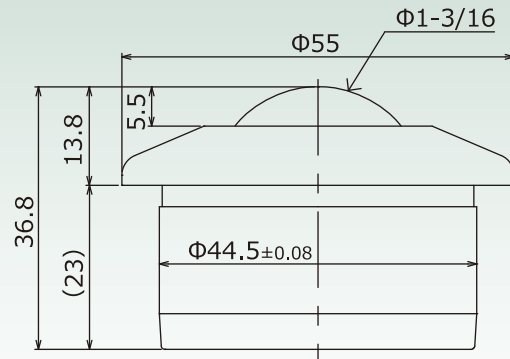

NEW

ずっと『転がる』 もっと『役立つ』！！

新機能搭載「IS-30D」が新登場

ゴミ排出機能を搭載したモデルが標準品としてラインナップ

定価：¥3,800

型式：IS-30D

使用荷重：150kgf

自重：0.35kg

メインボール：SUJ2

サブボール：SUJ2

本体：S45C

受け皿：SCM415

製品の特長

埋め込み式となり、取付高さを低く抑えることが可能。
ゴミ排出機能を搭載することで回転不具合が起こりにくい。
他社製品と違い、定期的なオーバーホールが可能な構造。

※スナップリングをはずすと簡単に分解できます。

国内外問わず、空港内設備に多く使用されています。