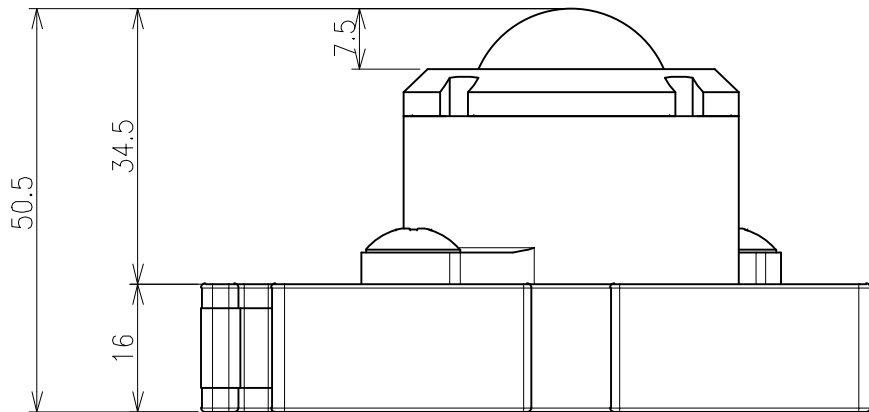

4-φ5.5キリ貫通
φ10ザグリ深5

概要

搭載イグチベアー=IP-25

推奨固定ネジ=十字穴付きトラスタッピングネジ:M5xL12