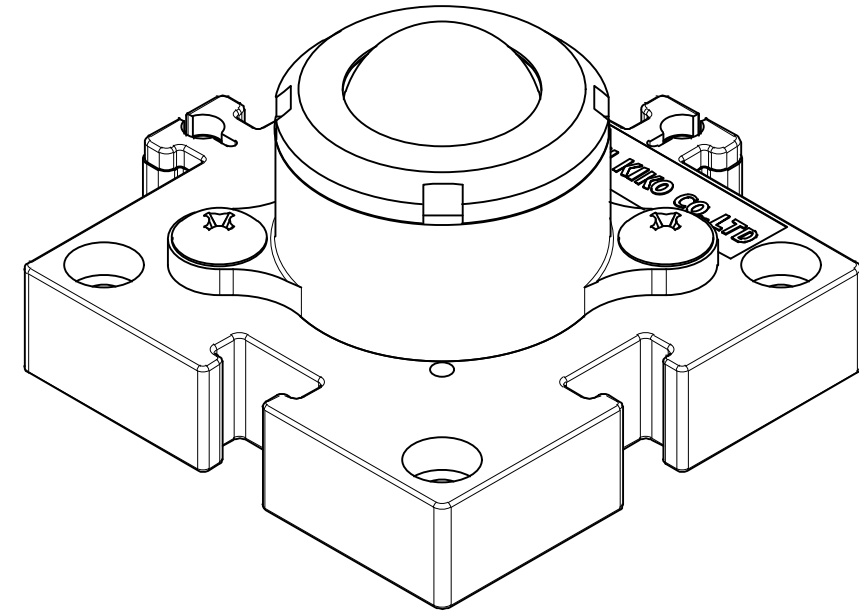

4-φ5.5キリ貫通
φ10ザグリ深5

概要

搭載イグチベアー=IP-25

推奨固定ネジ=十字穴付きトラスタッピングネジ:M5xL12