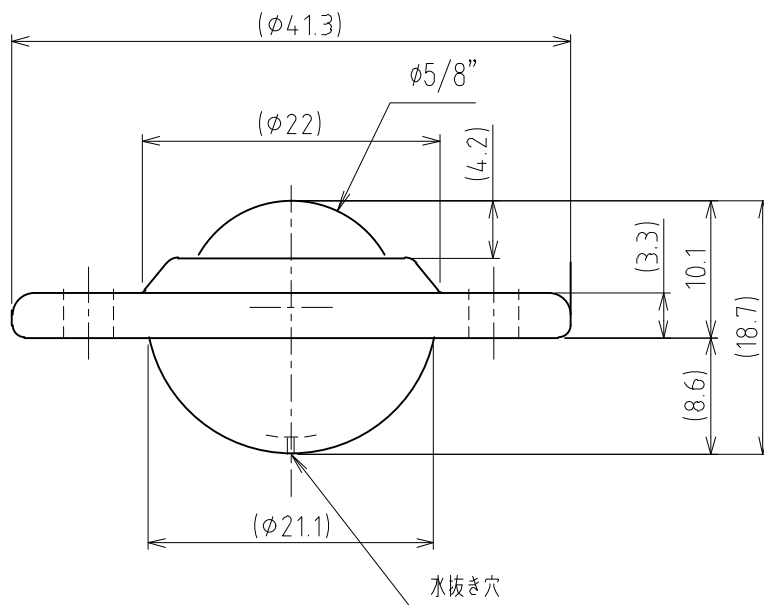

>概要

US-J 型 イグチベアー

US-16J 型

単位 = mm

>仕様

メインボールサイズ = φ 5/8" (15.875mm)

自重 = 0.03kg

使用荷重 = 3kgf

本体 = SPC

メインボール = POM

サブボール = SUJ2

キャップ = SPC