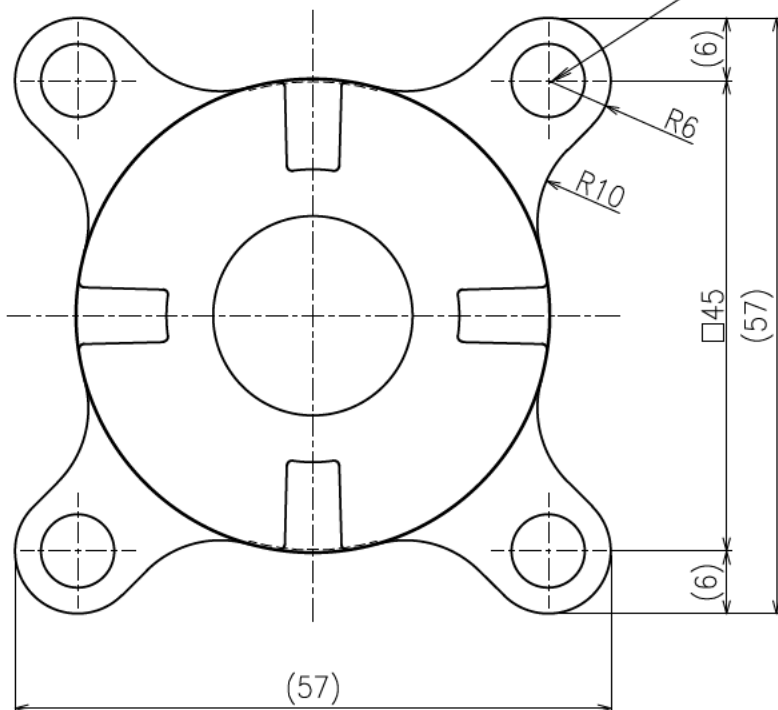

4-φ7
取付穴

>概要

IPK 型 イグチベアー

IPK-22 型

単位 = mm

>仕様

メインボールサイズ = φ7/8" (22.23mm)

自重 = 0.05kg

使用荷重 = 7kgf

本体 = POM(ナチュラル)

メインボール = POM(ナチュラル)

サブボール = POM(ナチュラル)

キャップ = POM(ナチュラル)

ボール受け = POM(ナチュラル)

インナーカバー = POM(ナチュラル)

シール = PBT(ナチュラル)