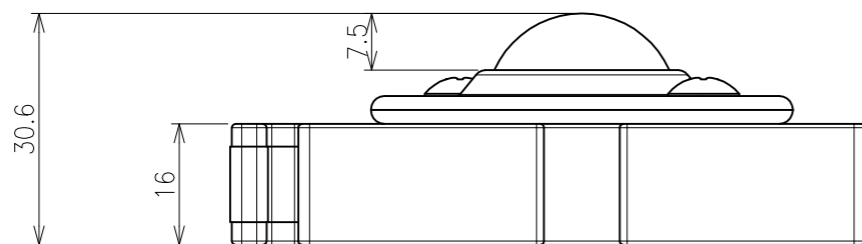

4-φ5.5キリ貫通
φ10ザグリ深5

概要
 搭載ボールベアラー=US-25
 推奨固定ネジ=十字穴付きトラスタッピングネジ：M4xL12