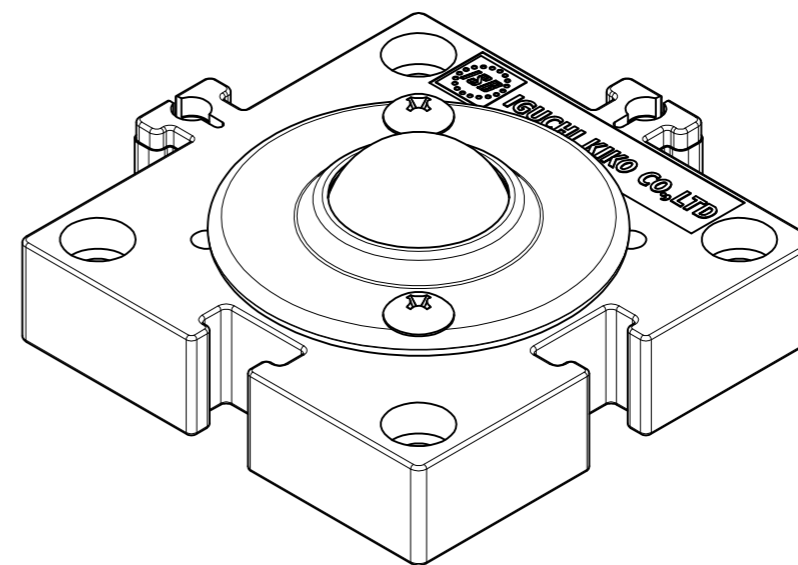

4-φ5.5キリ貫通
φ10ザグリ深5

概要
 搭載ボールベアラー=US-25
 推奨固定ネジ=十字穴付きトラスタッピングネジ：M4xL12