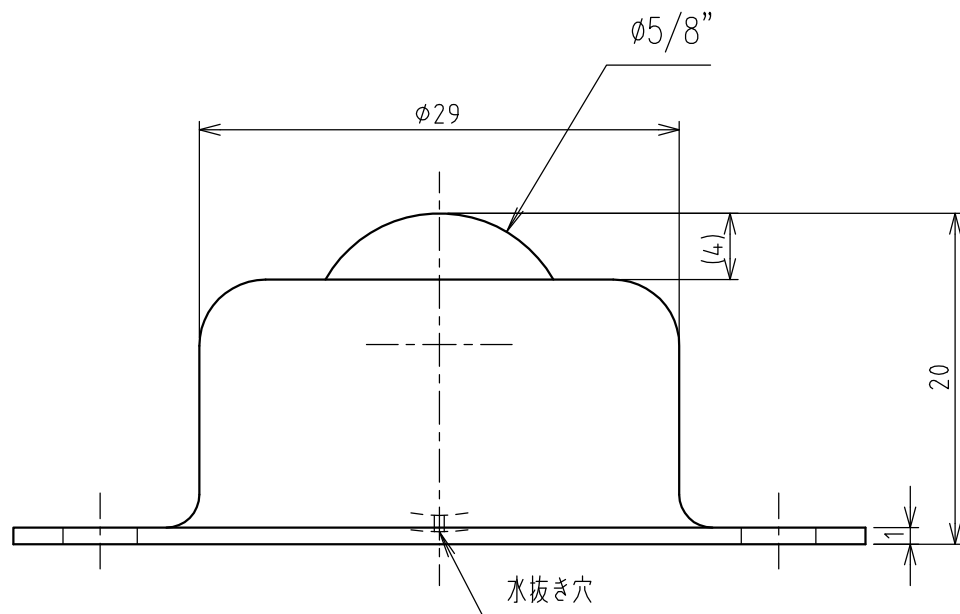

>概要

IM-SJ 型 ボールベア-

IM-16SJ 型

単位 = mm

>仕様

メインボールサイズ = $\phi 5/8''$ (15.875mm)

自重 = 0.03kg

使用荷重 = 3kgf

メインボール = POM

サブボール = SUS440C