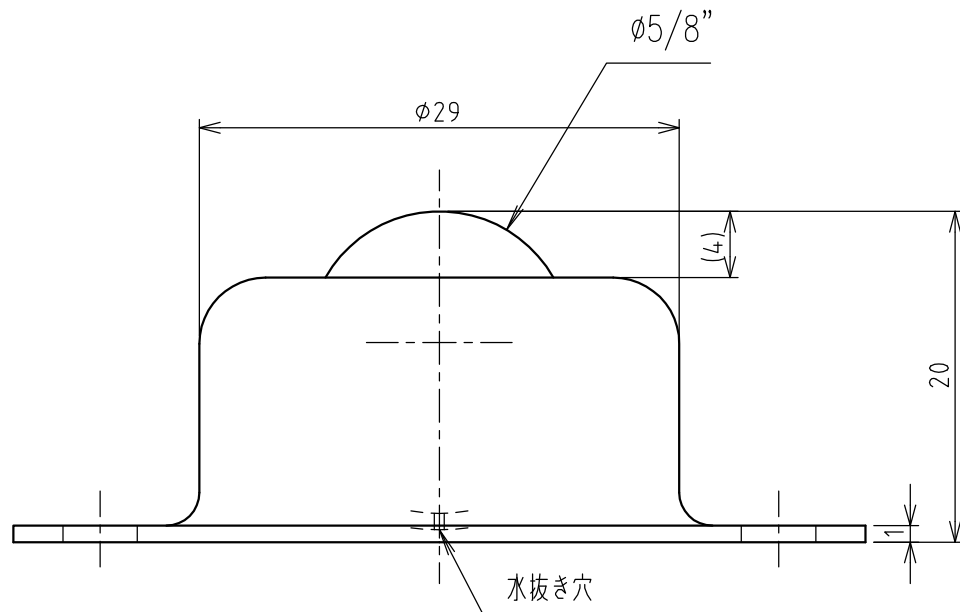

>概要

IM-S 型 ボールベア-

IM-16S 型

単位 = mm

>仕様

メインボールサイズ = φ5/8" (15.875mm)

自重 = 0.043kg

使用荷重 = 8kgf

メインボール = SUS440C

サブボール = SUS440C