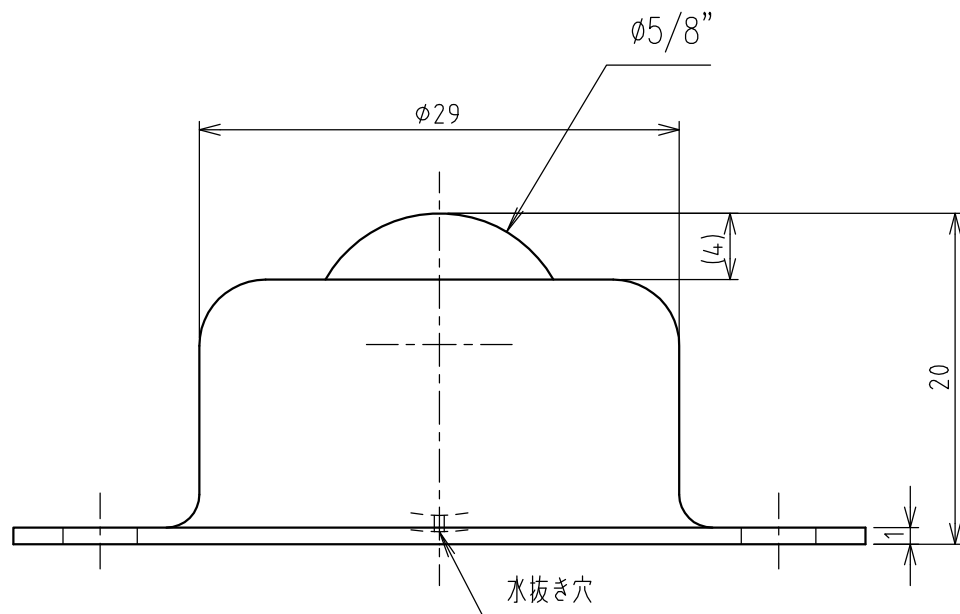

>概要

IM-J型 ボールベア-

IM-16J型

単位 = mm

>仕様

メインボールサイズ = φ5/8" (15.875mm)

自重 = 0.03kg

使用荷重 = 3kgf

メインボール = POM

サブボール = SUJ2