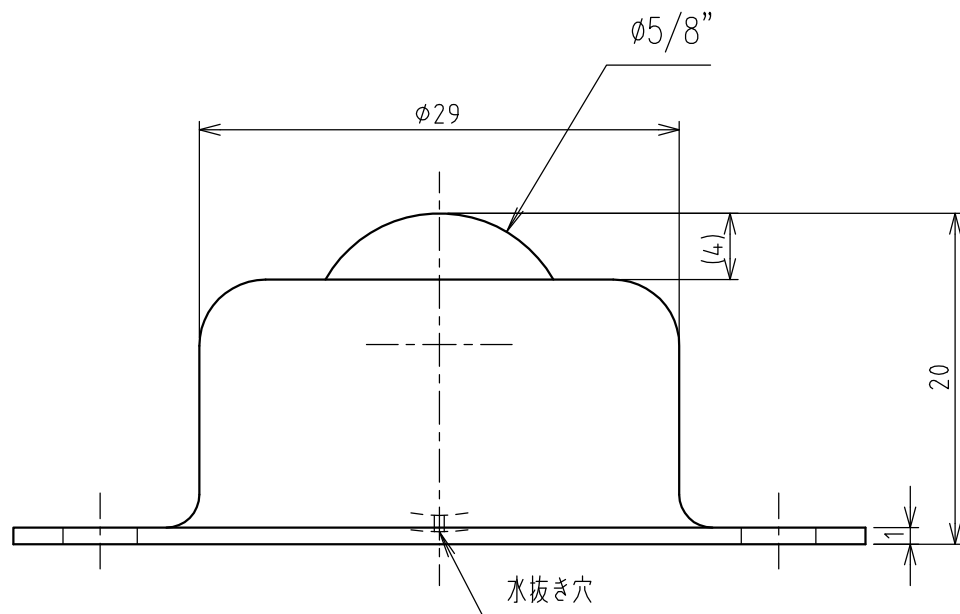

>概要

IM型 ボールベア-

IM-16型

単位 = mm

>仕様

メインボールサイズ = φ5/8" (15.875mm)

自重 = 0.043kg

使用荷重 = 8kgf

メインボール = S15CK

サブボール = SUJ2